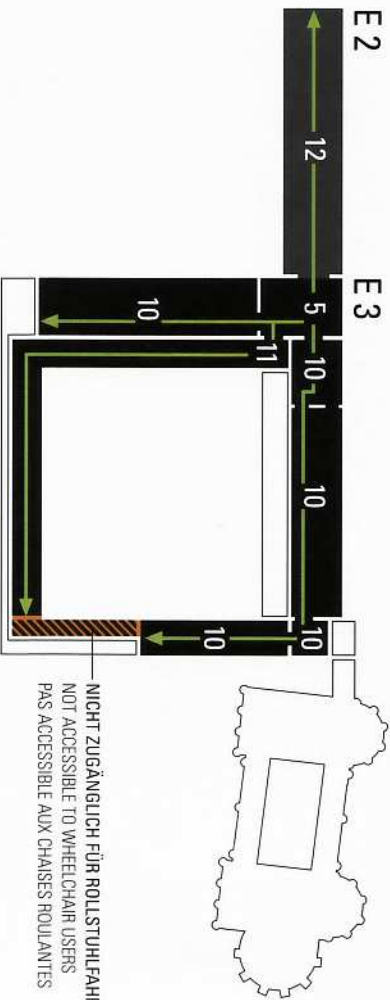

0, EG

0, EG

- 1 PORTA NIGRA
- 2 TREBETA-SAAL
- 3 TRIER-KINO / FILM ROOM / SALLE DES PROJECTIONS
- 4 TRIER-PORTRÄTS
- 5 LIFT TREPPENHAUS / LIFT STAIRCASE / ASCENSEUR ESCALIER
- 6 GARDEROBE / WARDROBE / VESTIAIRE
- 7 SHOP
- 8 BISTRO
- 9 AUSGANG / EXIT / SORTIE

E 2

E2 / E3

- 10 STADTGESCHICHTE / HISTORY OF THE CITY / HISTOIRE URBAINE
- 11 KREUZGANG / CLOISTER / CLOÎTRE
- 12 GEMÄLDEGALERIE, SONDERAUSSTELLUNG / PAINTING GALLERY, SPECIAL EXHIBITION / GALÉRIE DE PEINTURE, EXPOSITION TEMPORAIRE

E -2

E -2

- 16 RÖMISCHE STADTMAUER / ROMAN CITY WALL / ENCEINTE ROMAINE
  - 17 WC ♿
- BARRIEREFREIE WEGEFÜHRUNG / ACCESS FOR WHEELCHAIR USERS / ACCÈS POUR CHAISES ROLANTES  
 BARRIÈRE / BARRIÈRE / BARRIÈRE